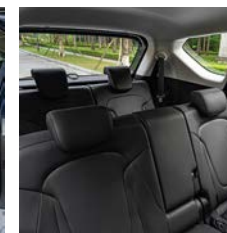

INTERIOR
1 toma USB delantera y carga de batería
1 toma 12v 120w delantera
1 Toma 12v 180w trasera
2 Toma de carga USB trasera
Radio de Multimedia 8" con Android auto y Apple carplay inalámbrico
Bluetooth integrado con mandos en el volante con reconocimiento de voz
Levantavidrios eléctricos (conductor con Auto Down)
Asientos forrados en eco cuero
Asiento de conductor ajustable en altura manual
Asientos traseros rebatibles (6:4)
Tercera fila de asientos
Llave Inteligente con encendido de motor a botón
Panel de instrumentos TFT 4.2" LCD
Aire acondicionado manual
Ductos de ventilación en la 2da. hilera
Volante regulable en altura y profundidad
Transmisión Secuencial